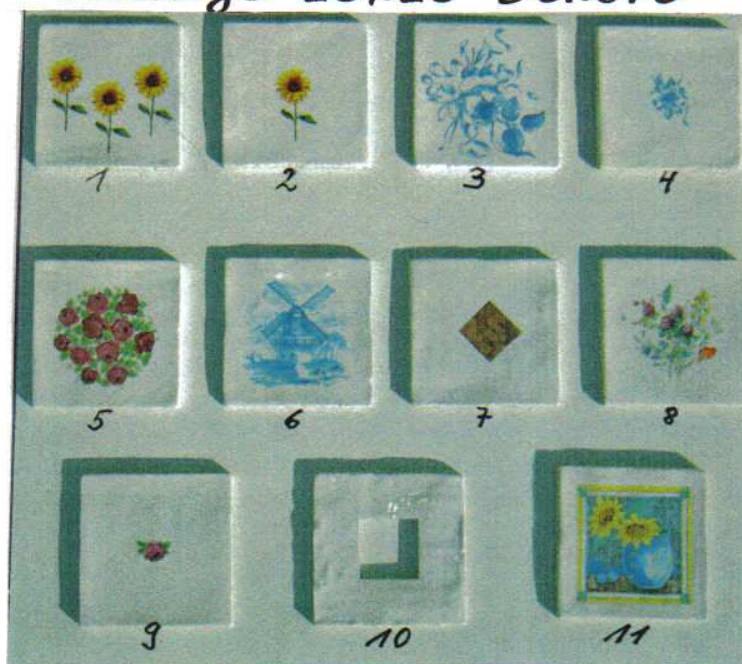

Handform-Keramik *vintage*

	Stk.exkl.Mwst.	Stk.inkl.Mwst.
Vintage 13x13 white	!! M2 € 78,00	!! M2 € 93,60
Vintage 13x13 black	€ 1,47	€ 1,76
Vintage 13x13 red	€ 1,95	€ 2,28

Vintage 4x13 white Capitello	€ 12,90	€ 15,48
Vintage white Capitello-Außeneck	€ 18,00	€ 21,60

Vintage 2x13 white Torello	€ 9,70	€ 11,64

Vintage 13x13 Dekore

Nr. 1	VIN-13x13 Dekor Sonnenblume 3	€ 8,80	€ 10,56
Nr. 2	VIN-13x13 Dekor Sonnenblume 1	€ 6,95	€ 8,34
Nr. 3	VIN-13x13 Dekor Delft 205 GR	€ 8,80	€ 10,56
Nr. 4	VIN-13x13 Dekor Delft 205 KL	€ 7,25	€ 8,70
Nr. 5	VIN-13x13 Dekor Boucette Rose rot	€ 8,80	€ 10,56
Nr. 6	VIN-13x13 Dekor Delft 310 (4 tlg.)	€ 8,80	€ 10,56
Nr. 7	VIN-13x13 Dekor A 2056-4	€ 6,95	€ 8,34
Nr. 8	VIN-13x13 Dekor KD 202 (4 tlg.)	€ 8,80	€ 10,56
Nr. 9	VIN-13x13 Dekor Rose 1 rot	€ 5,90	€ 7,08
Nr. 10	VIN-13x13 Ausschnittfliese (5x5 cm)	€ 9,70	€ 11,64
Nr. 11	VIN-13x13 Dekor KD 190	€ 8,80	€ 10,56